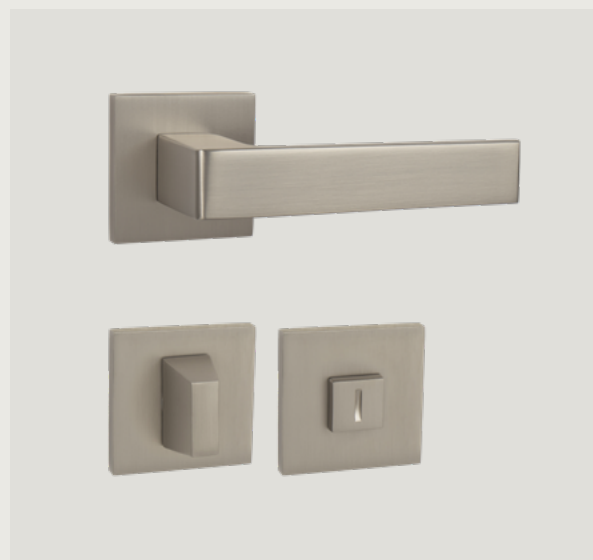

Dverné kovanie
MP – HIT HR SQ6