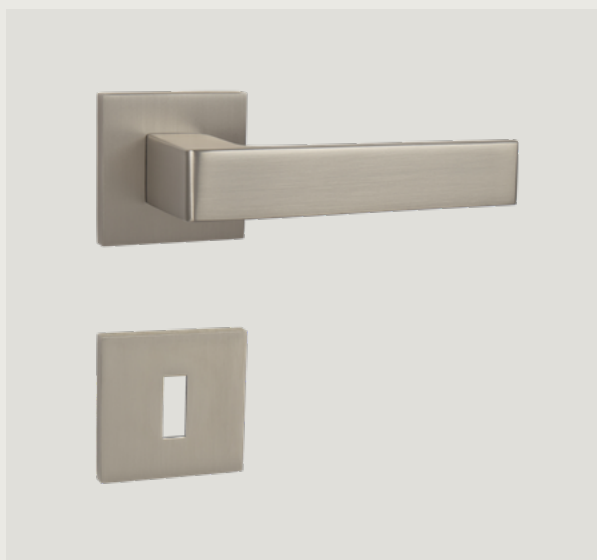

Dverné kovanie
MP – HIT HR SQ6