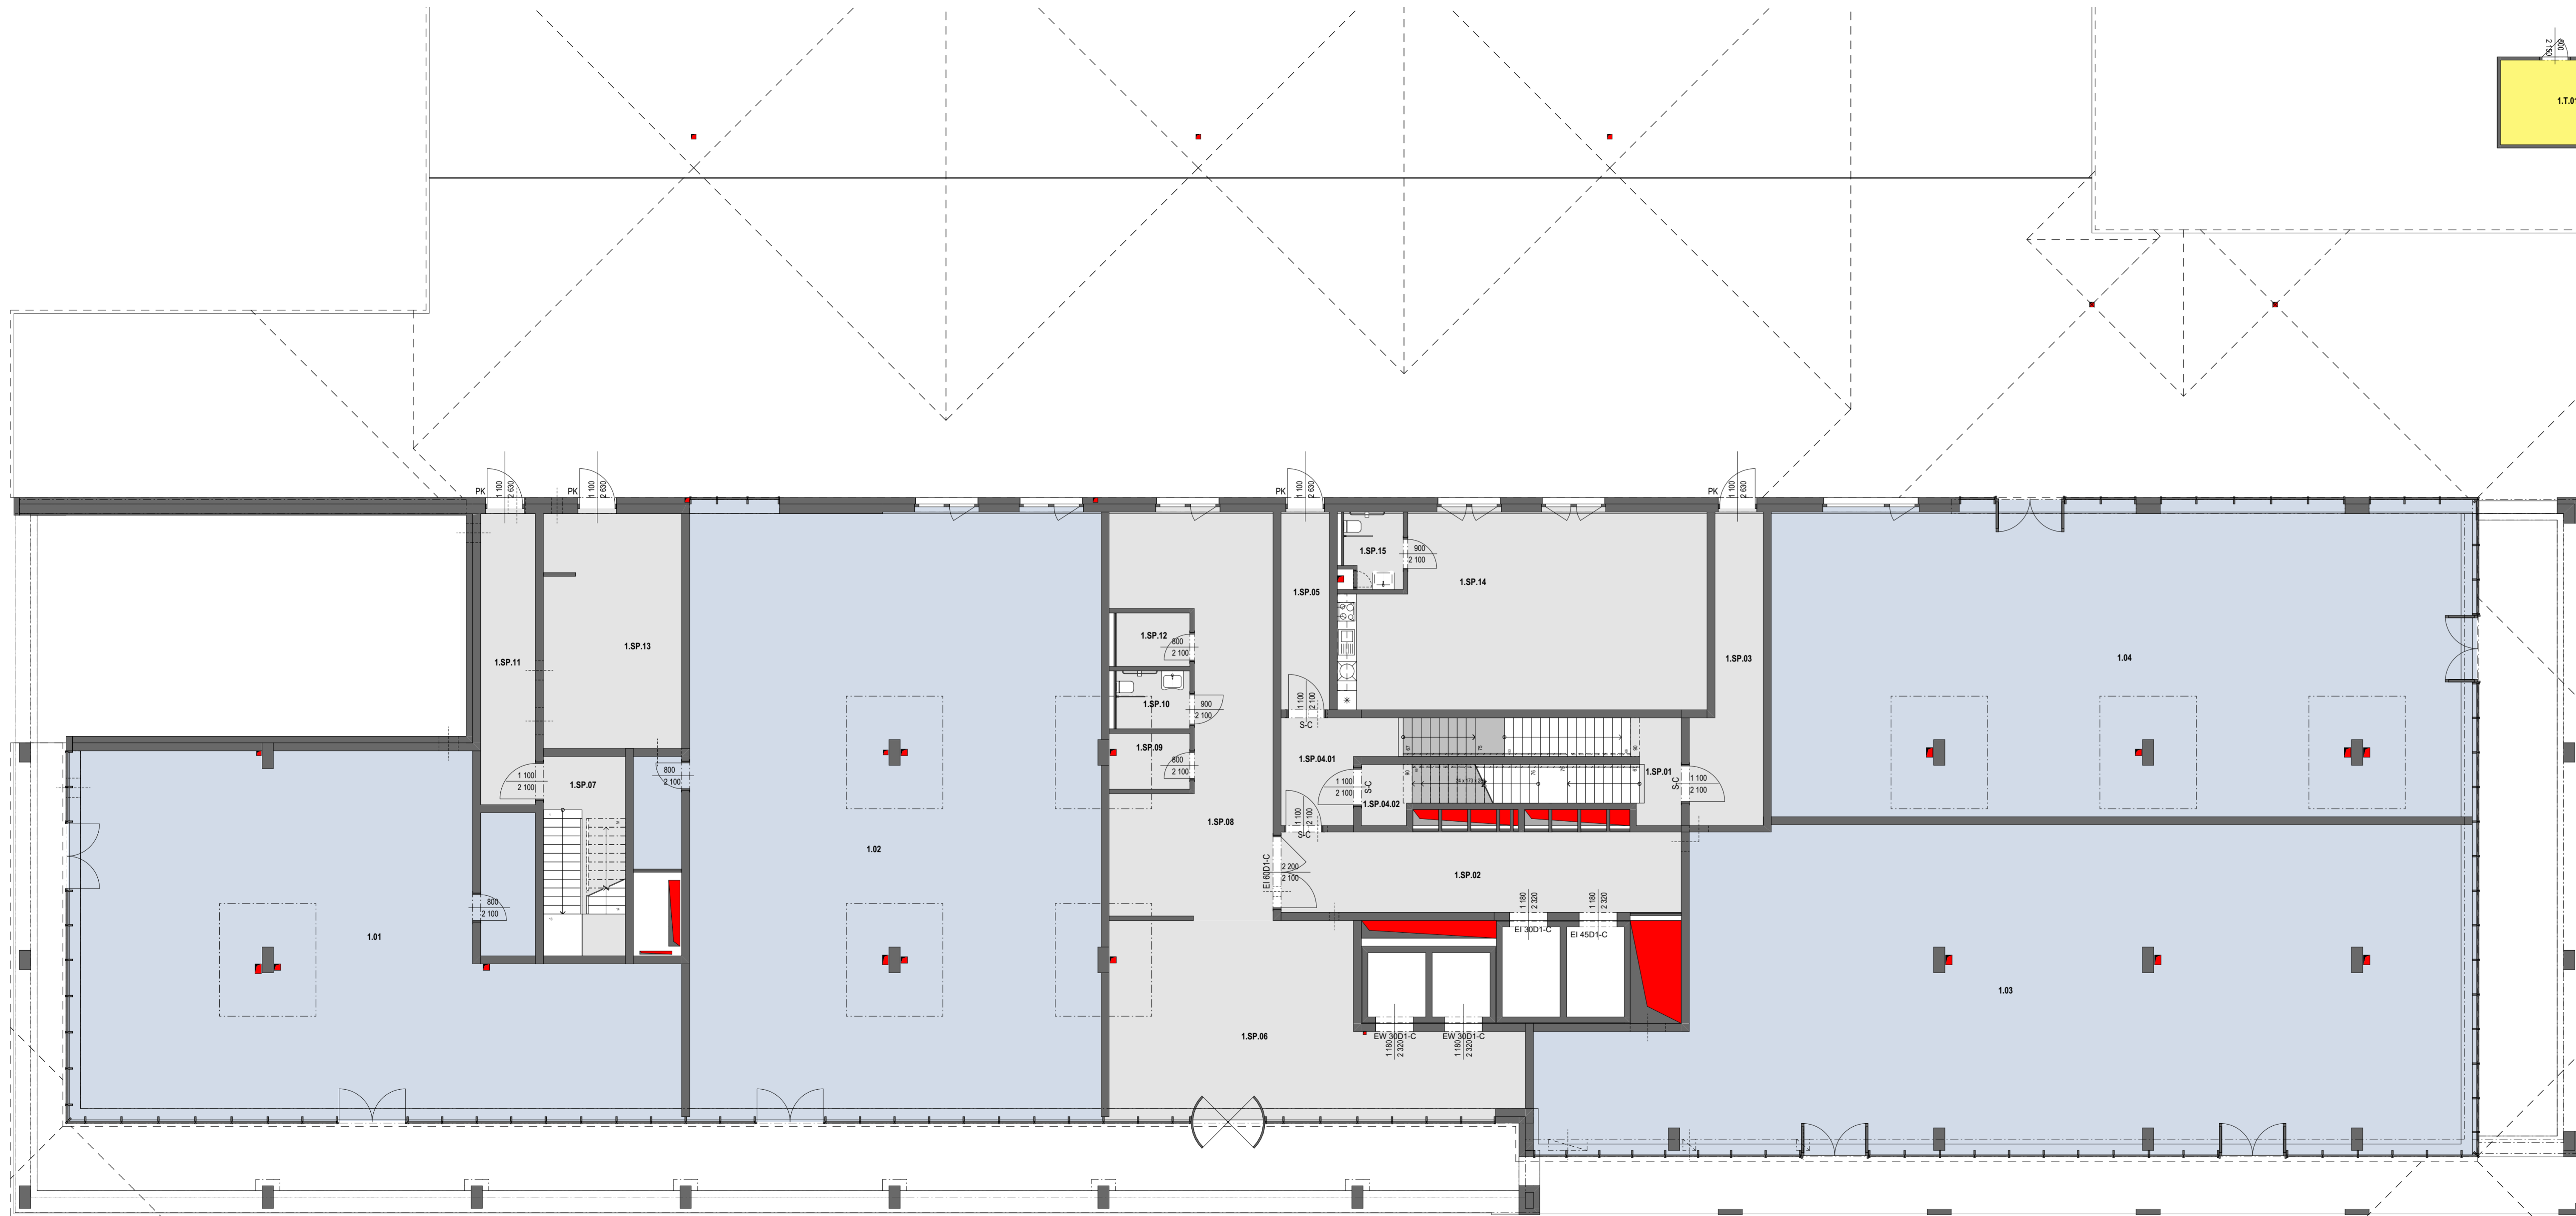

VSTUPNÉ PODLAŽIE

Tabuľka miestností 1.NP		
Č.	NÁZOV PRIESTORU	PLOCHA (m ²)
Nájomné jednotky		
1.01	Nájomný priestor	183,1
1.02	Nájomný priestor	248,1
1.03	Nájomný priestor	267,1
1.04	Nájomný priestor	213,1
Spoločné priestory		
1.SP.01	Schodisko A	13,1
1.SP.02	Požžarna precestň B	31,1
1.SP.03	Úniková chodba A	17,1
1.SP.04.01	Schodisko B	17,1
1.SP.04.02	Schodisko B	3,1
1.SP.05	Úniková chodba B	9,1
1.SP.06	Vstupný priestor	61,1
1.SP.07	Schodisko C	16,1
1.SP.08	Spoločné priestory	49,1
1.SP.09	Denná miestnosť	4,1
1.SP.10	Bezbarierová toaleta	4,1
1.SP.11	Úniková chodba C	16,1
1.SP.12	Upratovanie	3,1
1.SP.13	Bike	31,1
1.SP.14	Komunálny priestor	65,1
1.SP.15	Bezbarierová WC	4,1
Technické priestory		
1.T.01	Trafostanica	12,1
		1 274,78 r